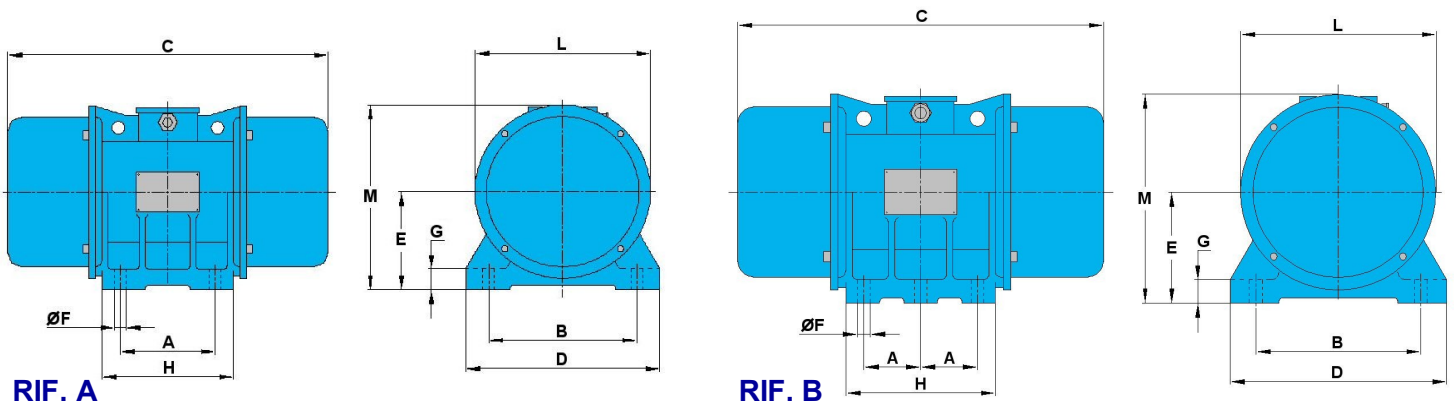

DIMENSIONI / DIMENSIONS

1000 RPM 50 Hz / 1200 RPM 60 Hz

COD. code	TIPO type	RIF. ref	A	B	C	D	E	F	G	H	L	M
V2130	VV 10/BB 2S	A	90	125	302	156	80	13	17	134	159	183
V2140	VV 20/BB 2S	A	105	140	395	172	90	13	20	149	178	202
V2190	VV 30/BB 2S	A	120	170	410	206	104	17	25	172	201	230
V2200	VV 35/BB 2S	A	120	170	485	206	104	17	25	172	201	230
V2210	VV 40/BB 2S	A	140	190	580	230	120	17	30	200	246	257
V2220	VV 50/BB 2S	A	155	225	640	275	150	22	30	258	292	295
V2230	VV 55/BB 2S	A	155	255	720	310	162	24	30	261	312	322
V2240	VV 60/BB 2S	A	180	280	700	350	180	26	35	280	348	352
V2245	VV 65/BB 2S	A	180	280	700	350	180	26	35	280	348	352
V2250	VV 70/BB 2S	A	200	320	787	404	204	29	35	340	398	402
V2260	VV 80/BB 2S	B	100	320	885	456	237	32	50	406	465	470
V2270	VV 100/BB 2S	B	125	380	985	456	237	32	50	406	465	470
V2280	VV 120/BB 2S	B	125	380	985	456	237	32	50	406	465	470